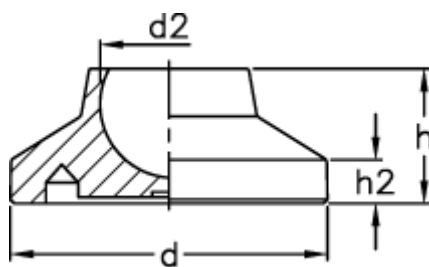

Varenummer: 2310340135  
Beskrivelse: E+G justérfod  
LS.A-50-14

## Mål

---

D	= 50
d2	= 14
h	= 19
h2	= 6.5
Max. belastning (N)	= 10000